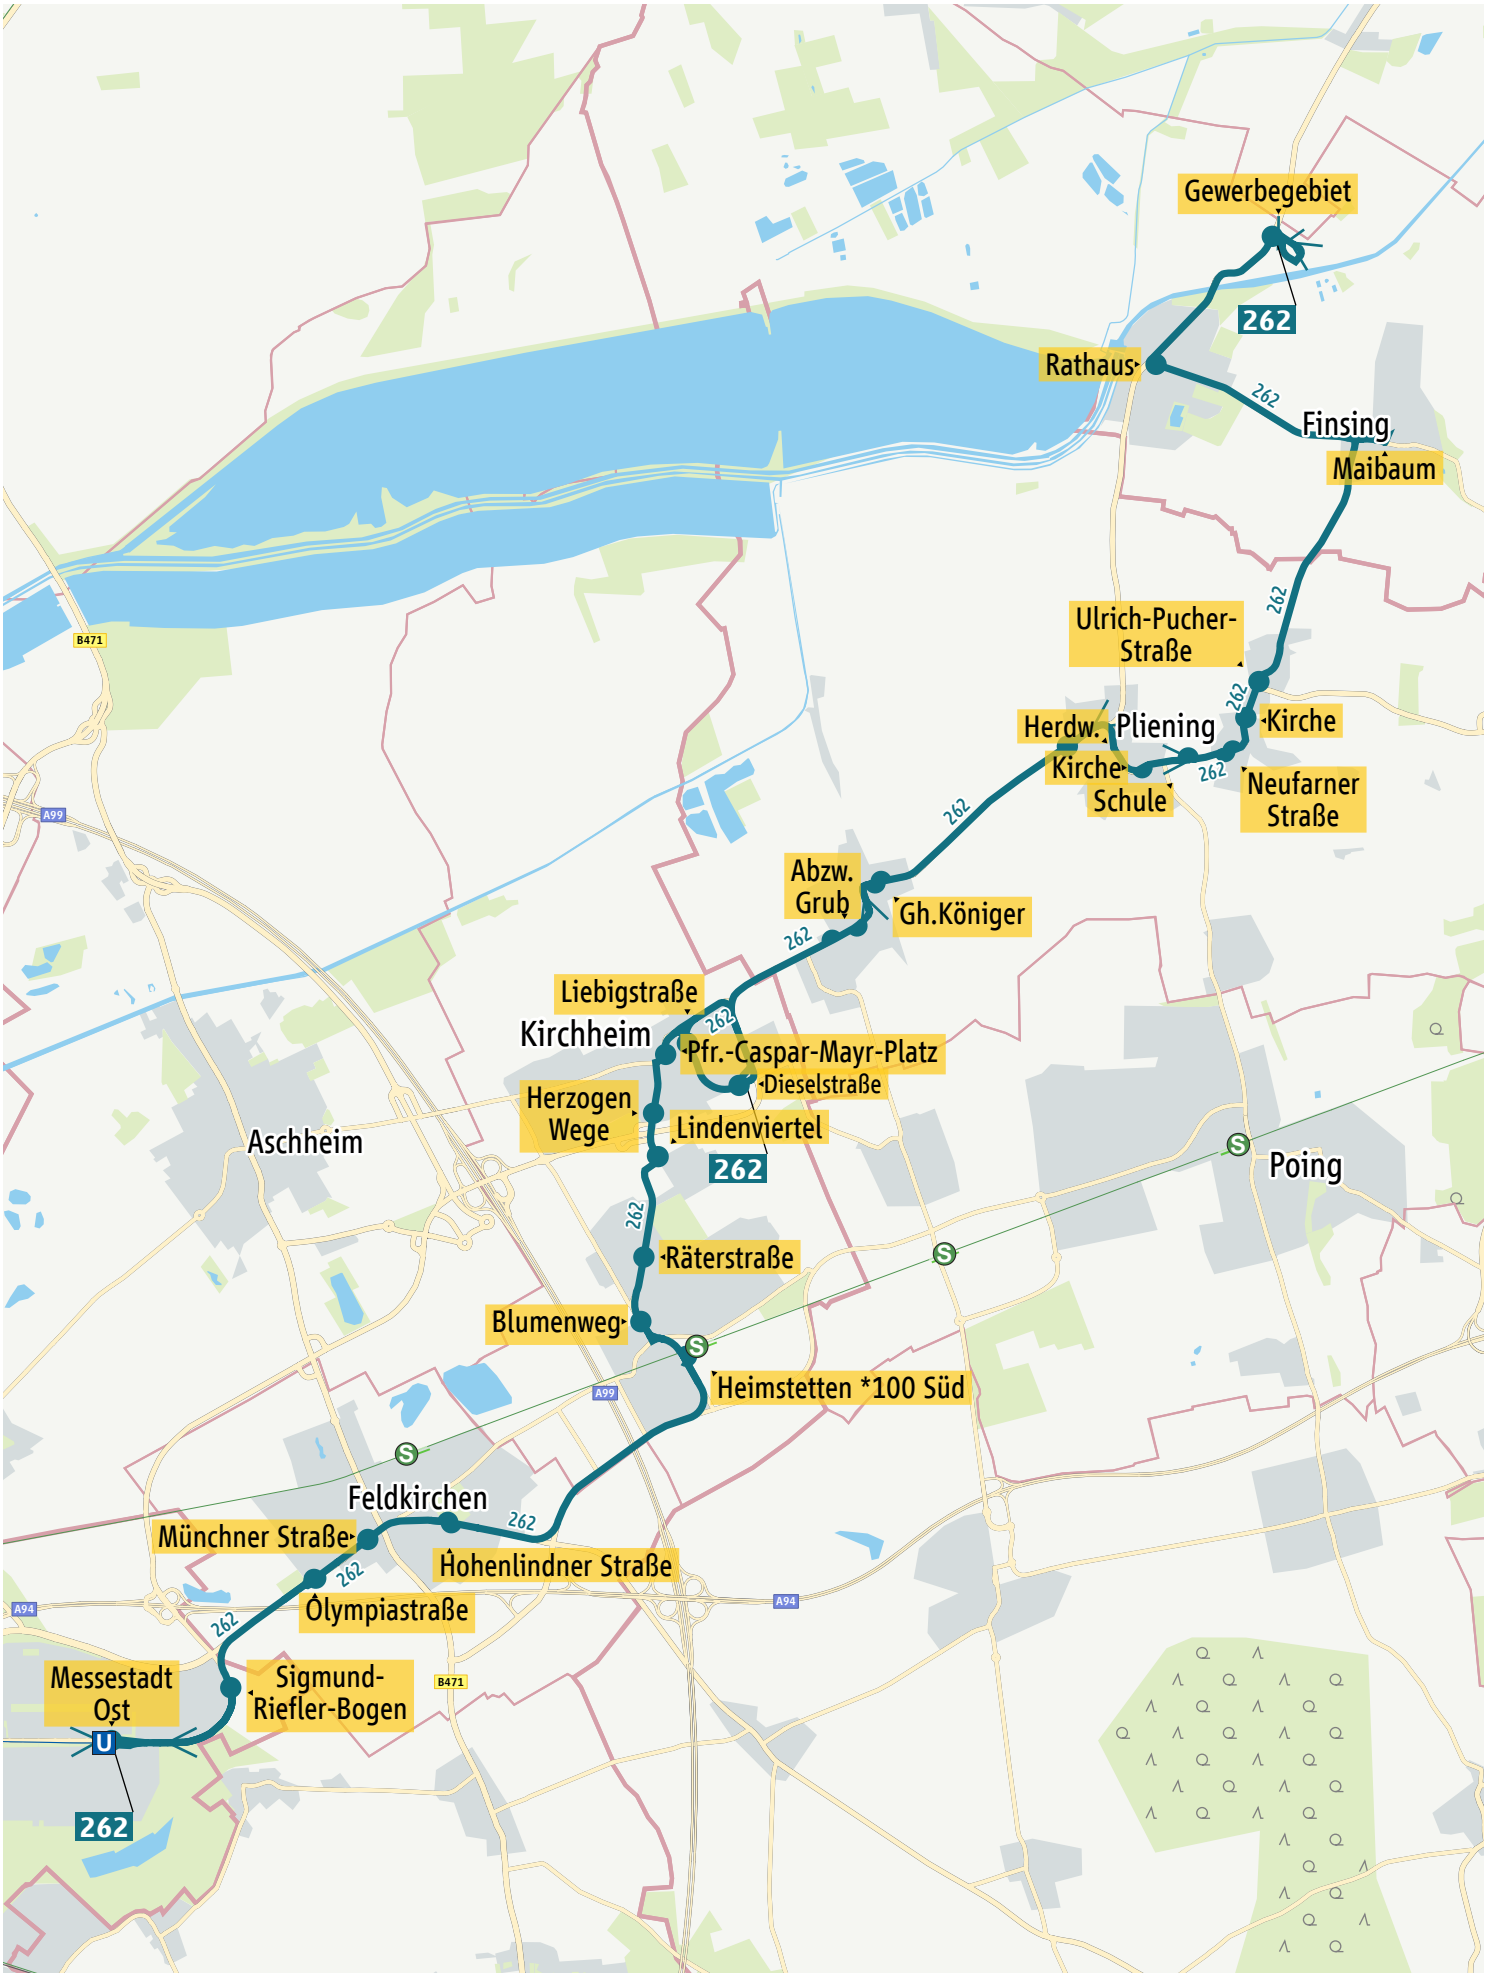

Verlauf der Linie 262

1.5 km

3 km

4.5 km

6 km