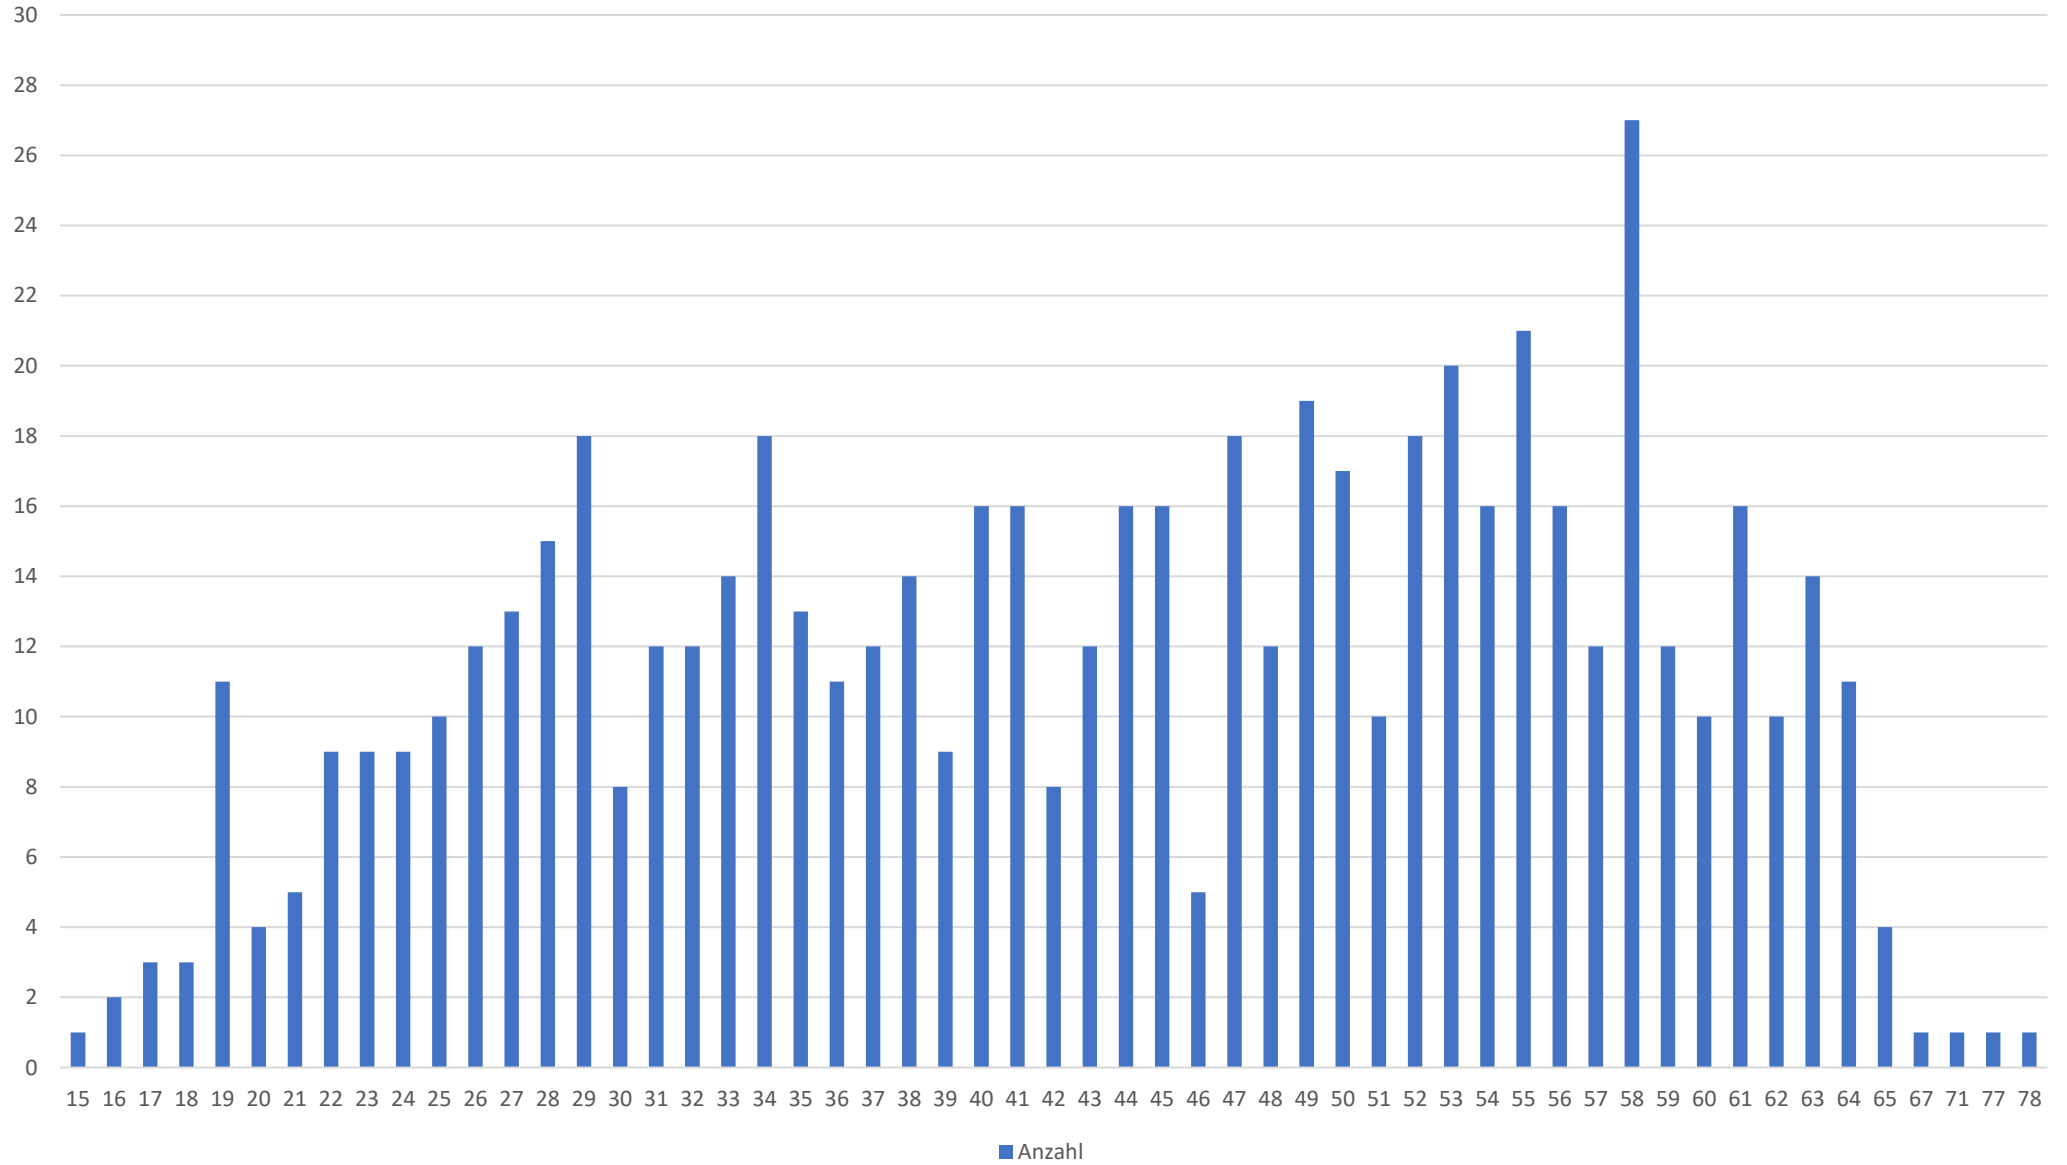

# Übersicht Altersstruktur im Landratsamt Erding

## Übersicht Altersstruktur der Mitarbeiter im Landratsamt Erding nach Altersbereichen - Anzahl

## Übersicht Altersstruktur der Mitarbeiter im Landratsamt Erding nach Altersbereichen - %-Anteil